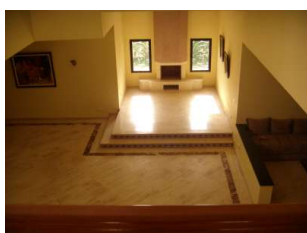

Composée de:

Rdc: Double salon avec cheminée+ véranda + 2 chambres avec 2 salle de douche + Toilette invités + séjour +Terrasse donnant sur la piscine

Etage: Bureau + suite parentale avec terrasse et balcon + chambre avec terrasse et salle de douche.

Chambre personnel + buanderie + cuisine + salle de douche + chambre gardien

50 000Mad/Mois

Agence REPIMMO RABAT 6 RUE IFRANE - HASSAN 10000 RABAT

Tel : 00212656000444