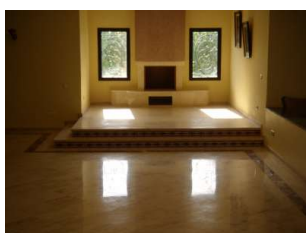

Composée de:

Rdc: Double salon avec cheminée+ véranda + 2 chambres avec 2 salle de douche + Toilette invités + séjour +Terrasse donnant sur la piscine

Etage: Bureau + suite parentale avec terrasse et balcon + chambre avec terrasse et salle de douche.

Chambre personnel + buanderie + cuisine + salle de douche + chambre gardien

50 000Mad/Mois

Agence REPIMMO RABAT 6 RUE IFRANE - HASSAN 10000 RABAT

Tel : 00212656000444