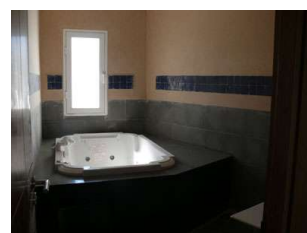

Annonce 290 - Vente Programme neuf Fes Centre ville

Surface : 200 m2

Etages : 6 étages

Nombre de pièces : 4

Nombre de chambres : 2

Nombre de salles de bains : 1

Année de construction : 2007

Prix : 200000 Euros (2242000 Dh env.)

Description détaillée :

Appartement de haut standing. Proche de l'avenue Mohamed V, vue panoramique des 2 balcons sur la ville et la montagne, au 6 ème étage avec ascenseur, gardien parking en sous sol.

Affaire rare.

Agence REPIMMO MAROC Fes 30000 FES MEDINA

Tel : 212665089500